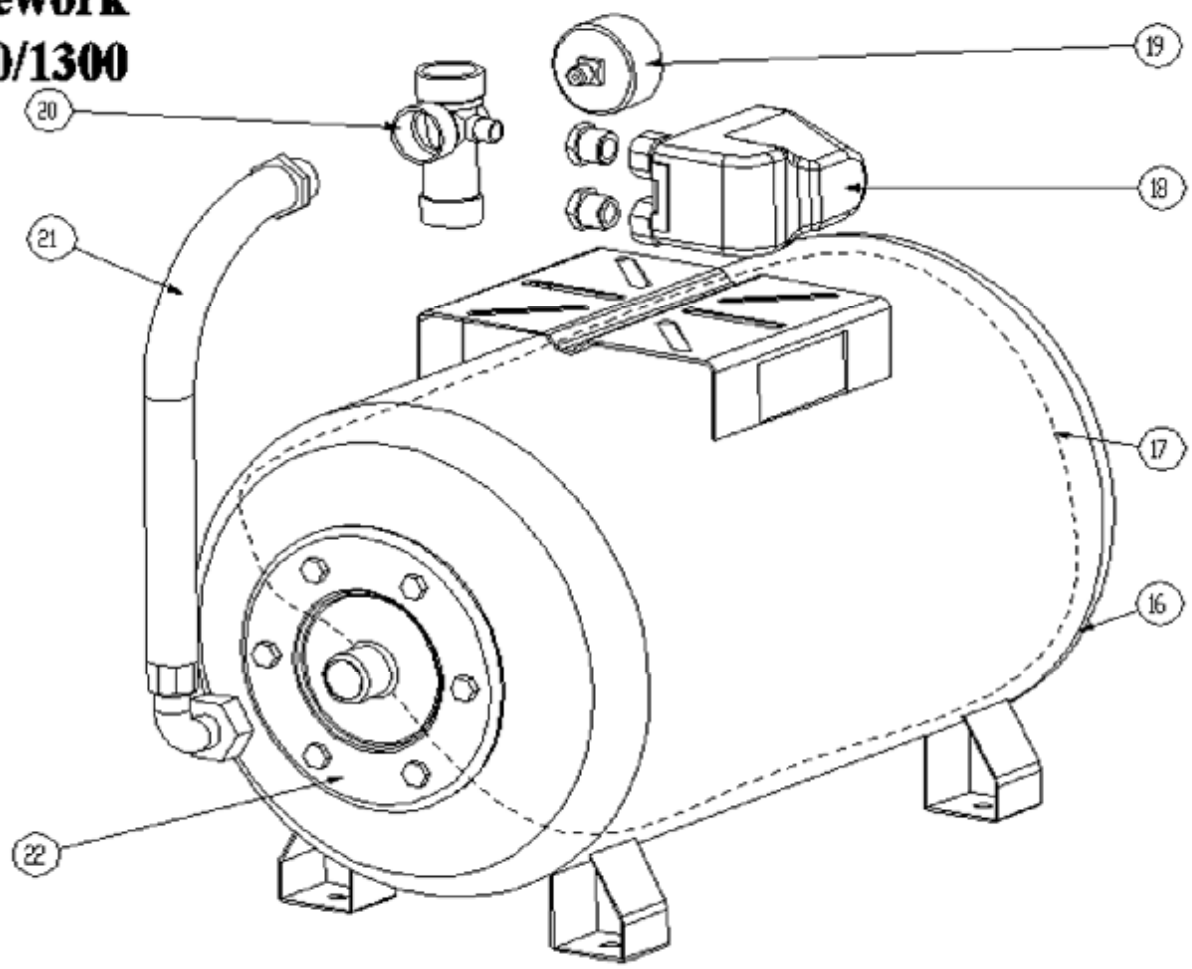

VB50_1300

Housework
VB 50/1300

22	víko nádrže	HW531	1
21	tlaková hadice	HW68F	1
20	rozcestník	HW571	1
19	tlakoměr	HW041	1
18	tlakový spínač	HW55D	1
17	pryžový vak 50L	HW521	1
16	nádrž 50L	HW511	1
15	spínač	SW01	1
14	elektrobox	JPV011	1
13	kryt ventilátoru	JPV351	1
12	ventilátor	JPV021	1
11	kryt motoru	JPV371	1
10	rotor	JPV331	1
9	stator 1300W	JPV391	1
8	příruba	JPV381	1
7	ložisko 6202	6202ZZ	2
6	o kroužek 164x3,5	OR164	1
5	těsnění	FA14	1
4	oběžné kolo	JPV361	1
3	difuzor	JPV341	1
2	vyrovnávací disk	JPV321	1
1	těleso čerpadla	JPV311	1
pozice	popis	obj. číslo	počet