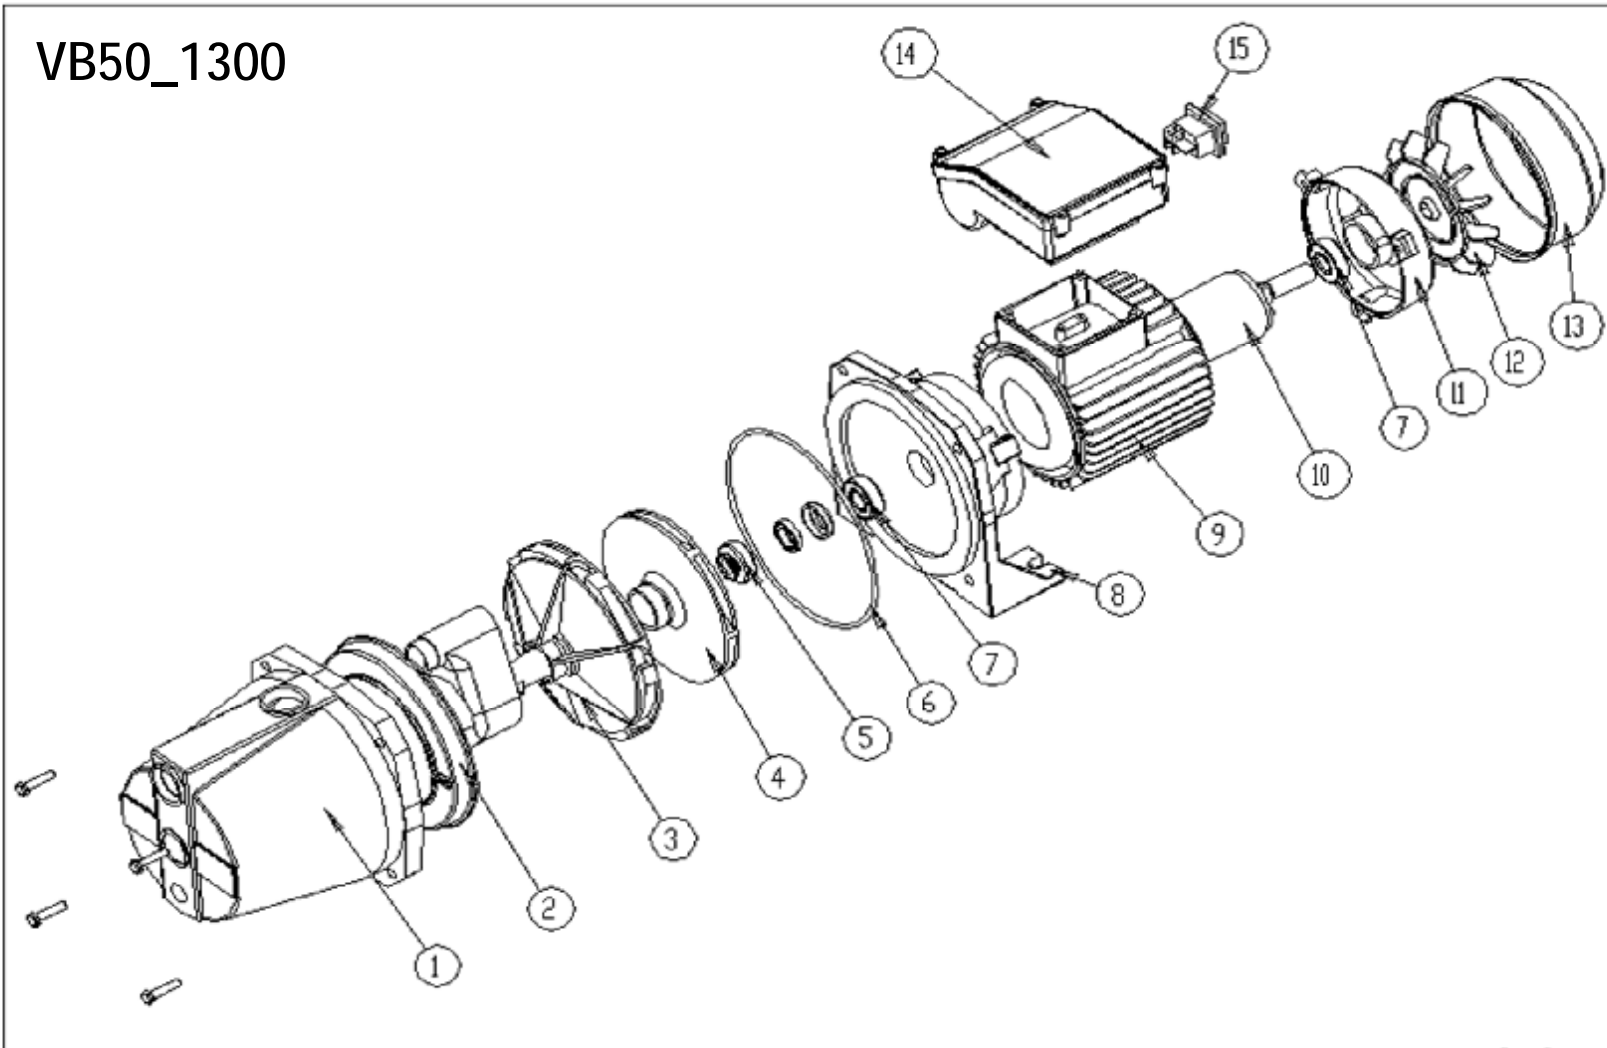

VB50_1300

Housework
VB 50/1300

22	víko nádrže	HW531	1
21	tlaková hadice	HW68F	1
20	rozcestník	HW571	1
19	tlakoměr	HW041	1
18	tlakový spínač	HW55D	1
17	pryžový vak 50L	HW521	1
16	nádrž 50L	HW511	1
15	spínač	SW01	1
14	elektrobox	JPV011	1
13	kryt ventilátoru	JPV351	1
12	ventilátor	JPV021	1
11	kryt motoru	JPV371	1
10	rotor	JPV331	1
9	stator 1300W	JPV391	1
8	příruba	JPV381	1
7	ložisko 6202	6202ZZ	2
6	o kroužek 164x3,5	OR164	1
5	těsnění	FA14	1
4	oběžné kolo	JPV361	1
3	difuzor	JPV341	1
2	vyrovnávací disk	JPV321	1
1	těleso čerpadla	JPV311	1
pozice	popis	obj. číslo	počet